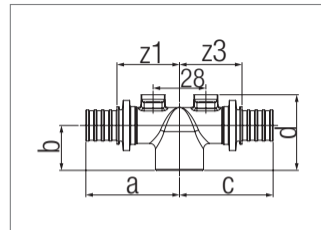

## Zidni-T-komad RAUTITAN RX+, izlaz sa unutrašnjim navojem

Sa mogućnošću pričvršćenja.

Univerzalno primenljiv u instalacijama pitke vode i grejanja sa univerzalnim cevima RAUTITAN stabil i RAUTITAN flex.

Materijal: crveni liv bez olova prema DIN SPEC 2701

Boja: crveni liv blank

Mat.-Nr.	Dimenzija	Mere mm						Masa kg/kom.	Jedinica isporuke
		a	b	c	d	z <sub>1</sub>	z <sub>3</sub>		
14562911001*	16 - Rp ½ - 16	46	26	46	40	34	34	0,160	10 kom.
14562931001	20 - Rp ½ - 16	49	24	49	40	33	33	0,181	10 kom.
14562941001*	20 - Rp ½ - 20	50	24	50	40	34	34	0,183	10 kom.